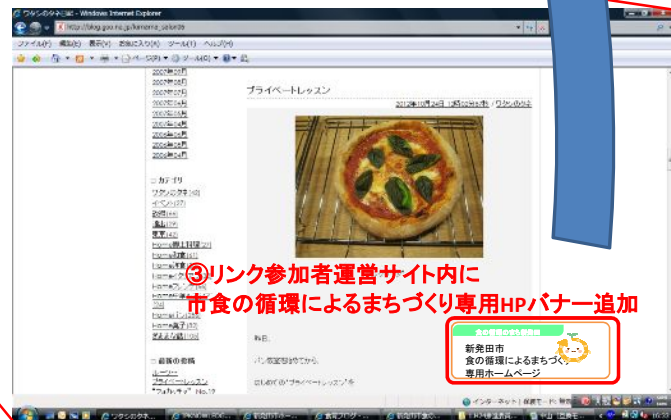

【相互リンクイメージ】図

①めぐるリンクをクリック

②リンク参加者を一覧で表示

④一覧から見たいサイトのアドレスをクリックしてアクセス

③リンク参加者運営サイト内に市食の循環によるまちづくり専用HPバナー追加

相互リンクを通して、みんなに「食の循環」の取り組みを知ってもらおう！

「食の循環」
イメージキャラクター
「めぐる」

⑤専用バナーをクリックして市公式サイト