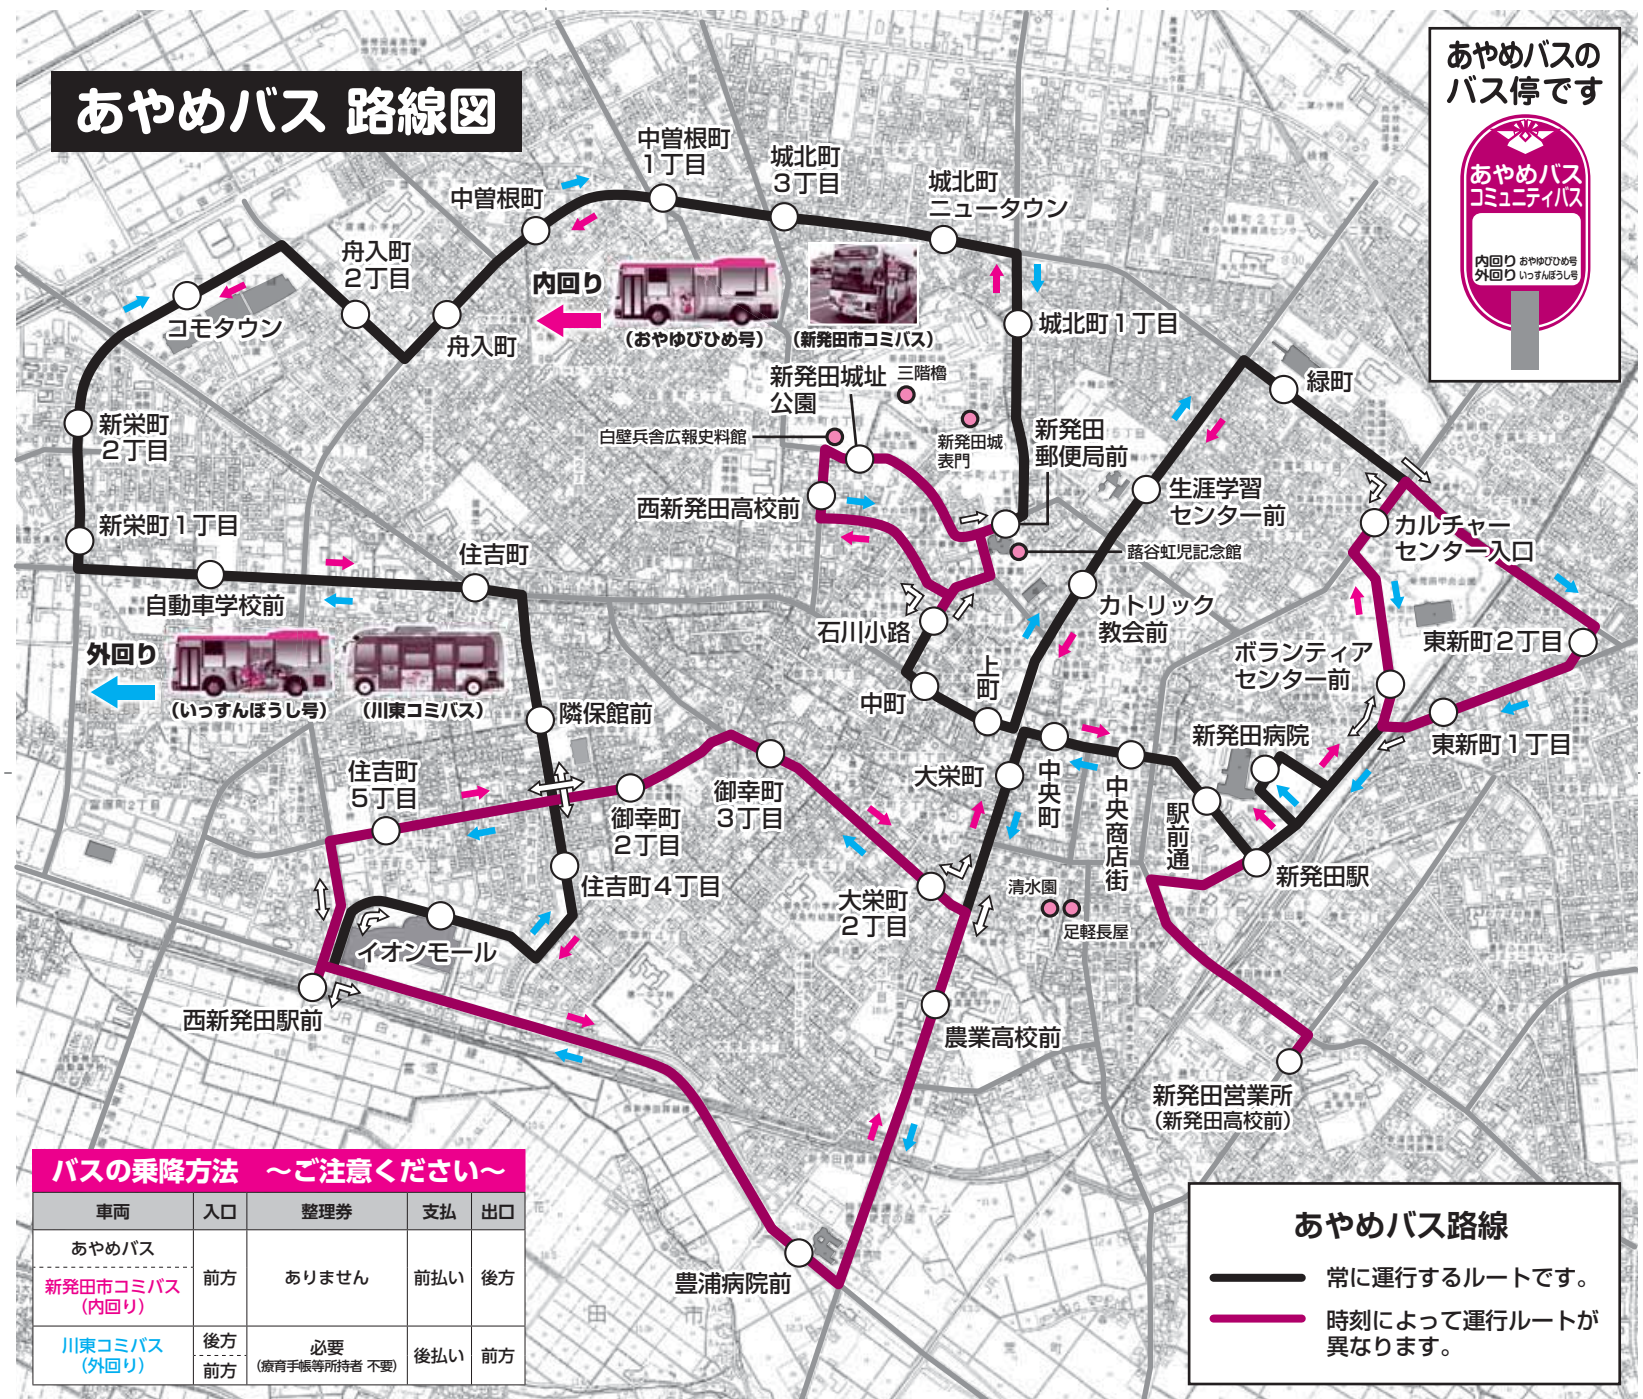

あやめバス 路線図

あやめバスのバス停です

あやめバス
コミュニティバス

内回り おやゆびひめ号
外回り いっすんぼうし号

バスの乗降方法 ~ご注意ください~

車両	入口	整理券	支払	出口
あやめバス				
新発田市コミュニティバス(内回り)	前方	ありません	前払い	後方
川東コミュニティバス(外回り)	後方 前方	必要 (療育手帳等所持者 不要)	後払い	前方

QRコードを携帯電話で読み取れば、携帯電話からバスの時刻や現在の位置を確認できます。

携帯電話で「バスどこ?」をチェック!

新着情報や時刻表などは、ホームページでも確認できます。

新発田市 あやめバス [検索](#)