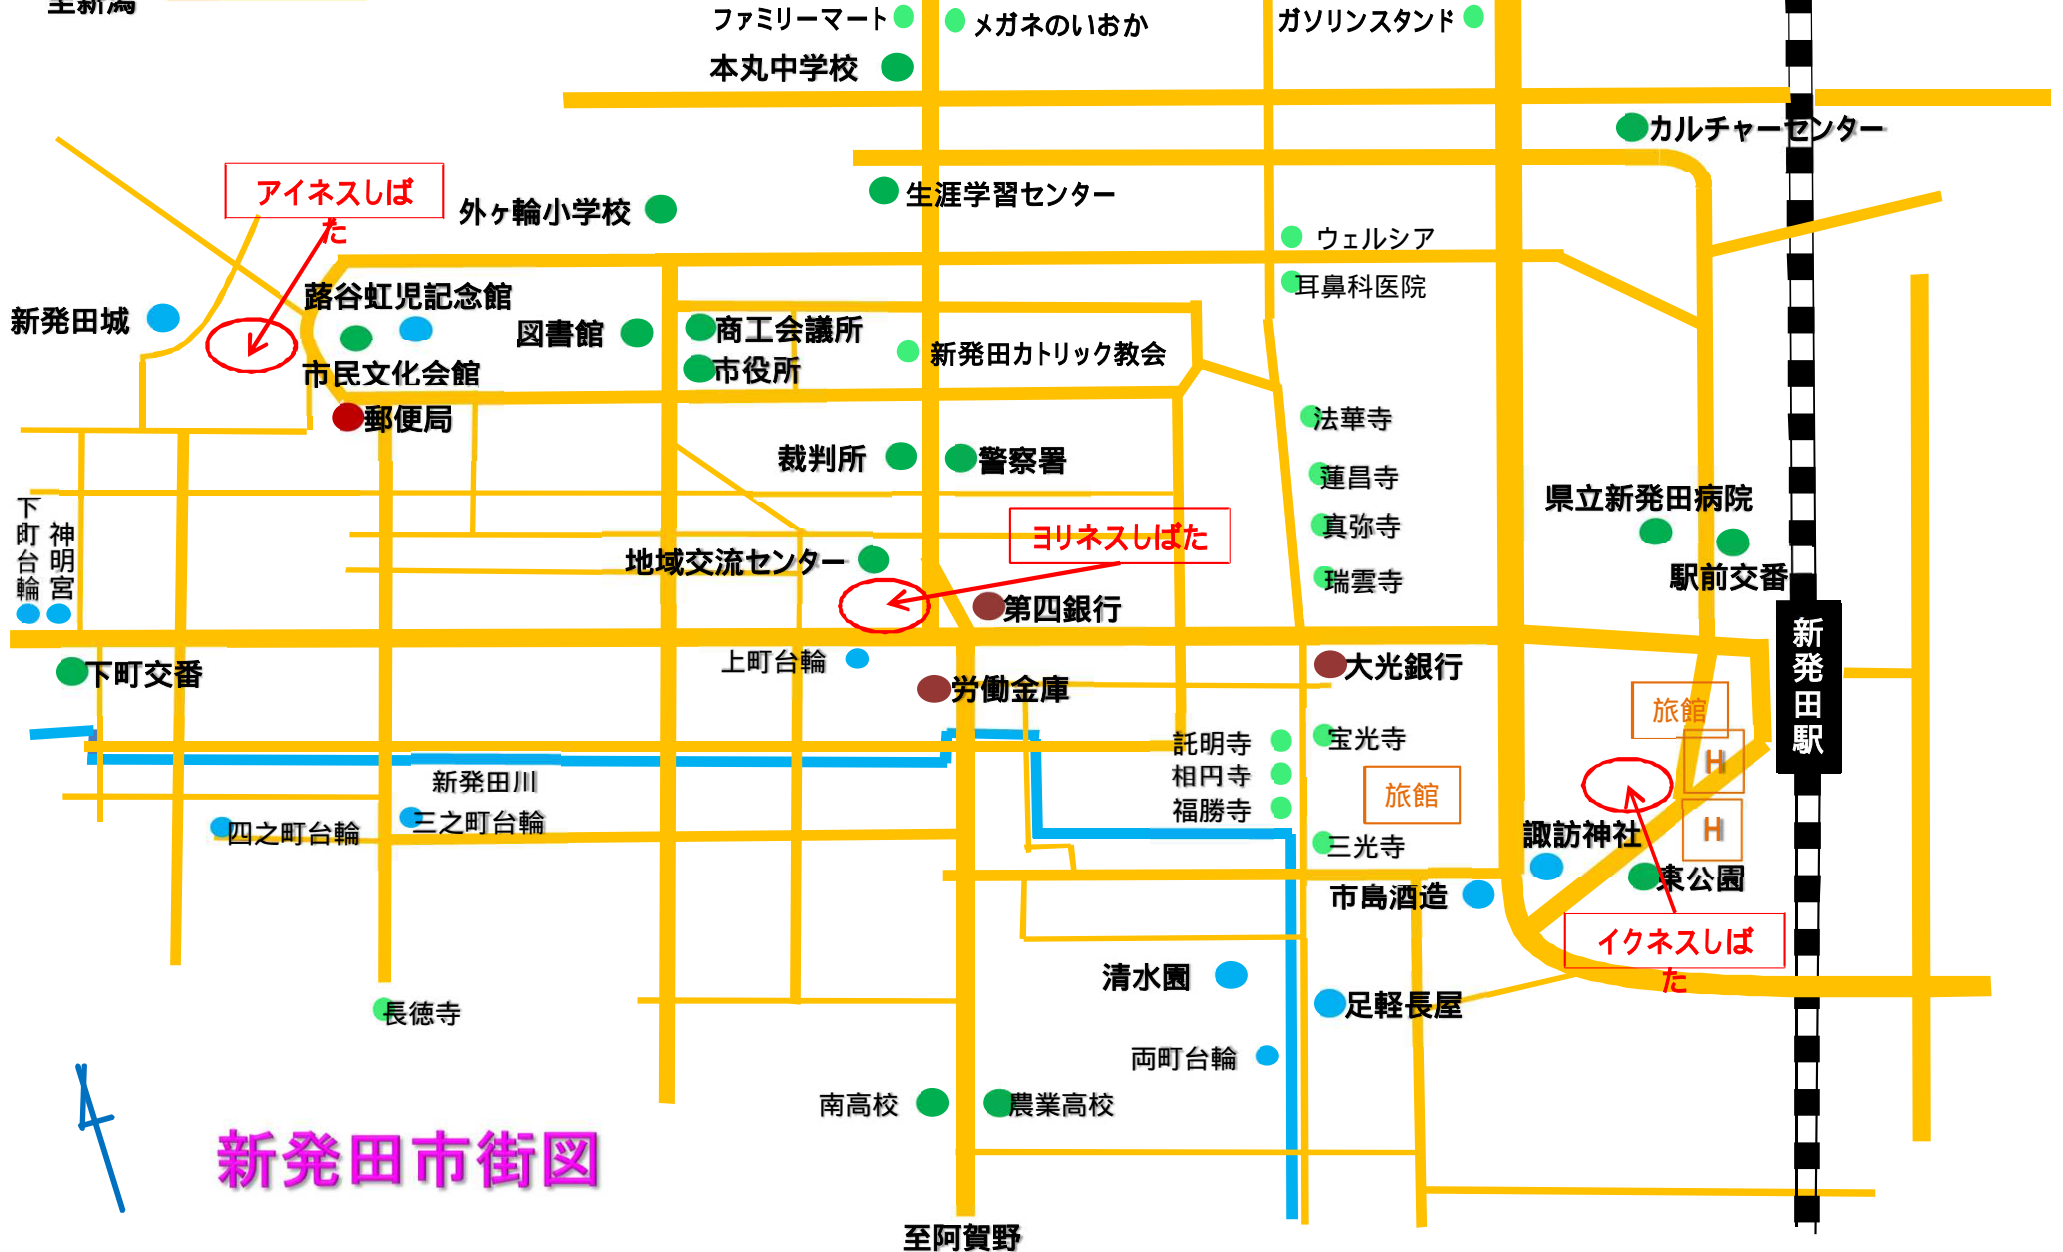

至日本海東北自動車道  
至新潟

国道7号線

# 新発田市街図